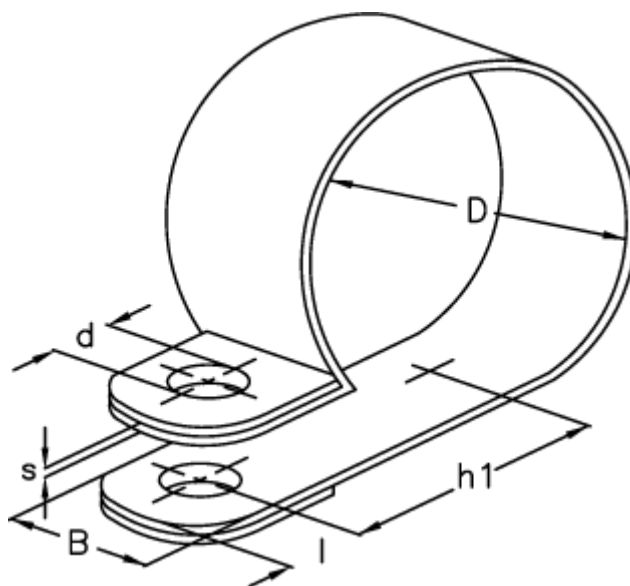

Varenummer: 024118909014  
Beskrivelse: Norma rørbøjle RS 1. 14/9 W1

## Mål

---

Bredde B	= 9
d	= 4.3
Diameter D	= 14
h1	= 11.7
l	= 3.8
s	= 0.4